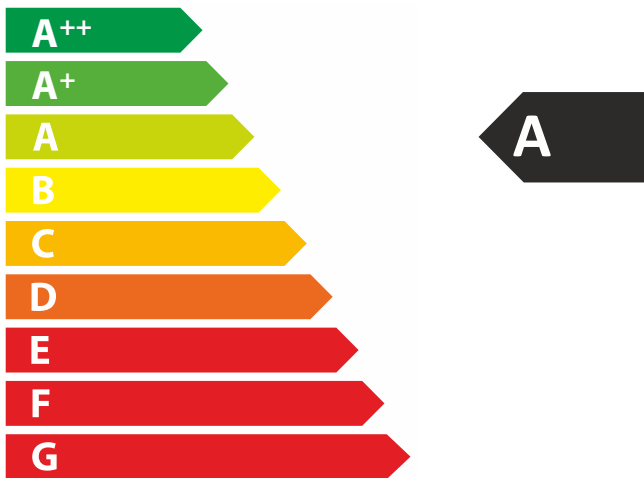

ENERG
енергия · ενεργεια

SKANDERBORG Prod.-
und Vertriebs GmbH

FERRO DA
SKI 681.1 DA

6,0
kW

ENERGIA · ЕНЕРГИЯ · ΕΝΕΡΓΕΙΑ · ENERGIJA · ENERGY · ENERGIE · ENERGI

2015/1186