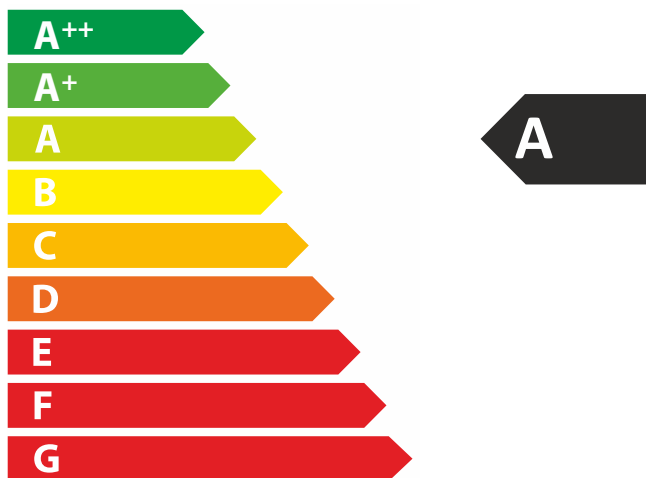

**ENERG**  
енергия · ενεργεια

SKANDERBORG Prod.-  
und Vertriebs GmbH

CALI XL DA  
SKI 700.1 XL DA

**6,5**  
kW

ENERGIA · ЕНЕРГИЯ · ΕΝΕΡΓΕΙΑ · ENERGIJA · ENERGY · ENERGIE · ENERGI

2015/1186